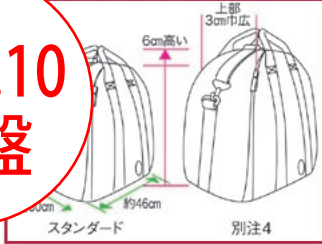

※商品によっては納期に多少の時間がかかる場合があります。

本牛革製品 シュリンク

2023.10
廃盤

スタンダードと別注4のサイズ比較

別注4はスタンダードタイプより上部の巾が3cm広く、6cm高くなります。

竹刀袋のサイズは2種

ネームシシュウ代金は別途かかります。
(税抜)530円(税込)583円(基本料金)+
(税抜)110円(税込)121円×文字数。
書体は鎌行書体もしくははかんでい流を
ご指定ください。

シュリンク カラー：黒

F-280	剣道具入れポストン型ポケット付	(税抜)80,000円 (税込)88,000円 ※
F-280B	剣道具入れポストン型 (別注4) ポケット付	(税抜)90,000円 (税込)99,000円 ※
F-380	竹刀袋2本入れ(編紐)	(税抜)33,000円 (税込)36,300円 ※
F-380L	竹刀袋L3本入れ(編紐)	(税抜)44,000円 (税込)48,400円 ※