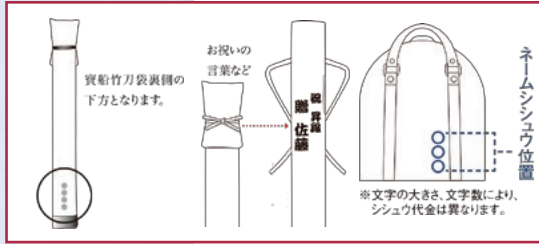

※商品によっては納期に多少の時間がかかる場合があります。

本牛革製品 シュリンク

2023.10
廃盤

スタンダードと別注4のサイズ比較

別注4はスタンダードタイプより上部の巾が3cm広く、6cm高くなります。

竹刀袋のサイズは2種

ネームシシュウ代金は別途かかります。
(税抜)530円(税込)583円(基本料金)+
(税抜)110円(税込)121円×文字数。
書体は鎌行書体もしくははかんでい流を
ご指定ください。

シュリンク カラー：黒

F-280	剣道具入れポストン型ポケット付	(税抜)80,000円 (税込)88,000円 ※
F-280B	剣道具入れポストン型 (別注4) ポケット付	(税抜)90,000円 (税込)99,000円 ※
F-380	竹刀袋2本入れ(編紐)	(税抜)33,000円 (税込)36,300円 ※
F-380L	竹刀袋L3本入れ(編紐)	(税抜)44,000円 (税込)48,400円 ※

選べる ステッチ

黒以外の色の糸で縫うことで、
革が持つ表情を彩る。

最高級革にひと味を。

シュリンク・カーリーナ・シート革で
本体カラーが黒の竹刀袋のみ
黒以外の糸で縫うことができます。

本牛革製品 カーリーナ型押

2023.10
廃盤
グリーンのみ

カラー：黒・紺・グリーン

ネーム札が無料で付きます。
但し、シシュウ代金は別途かかります。
(税抜)530円(税込)583円(基本料金)+(税抜)310円(税込)341円×文字数。
裏生地へのシシュウ代金は、
(税抜)530円(税込)583円(基本料金)+(税抜)110円(税込)121円×文字数。
書体は鎌行書体もしくははかんでい流をご指定ください。