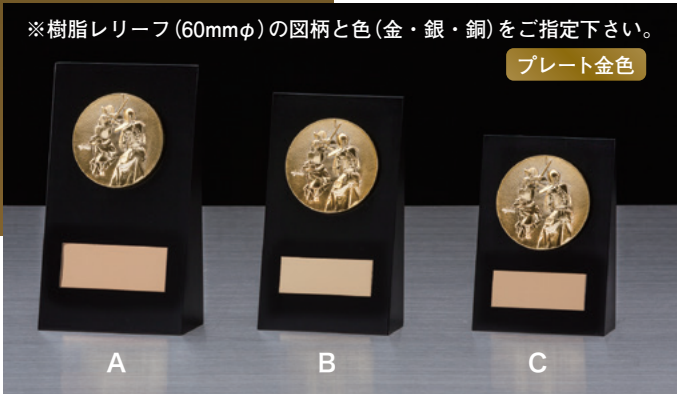

TVJ-03 (赤)

A	49cm	270g	(税抜)4,700円 (税込)5,170円※
B	44cm	220g	(税抜)4,400円 (税込)4,840円※
C	39cm	200g	(税抜)4,000円 (税込)4,400円※
D	33cm	180g	(税抜)3,700円 (税込)4,070円※
E	28cm	160g	(税抜)3,400円 (税込)3,740円※

TVJ-04 (青)

A	49cm	270g	(税抜)4,700円 (税込)5,170円※
B	44cm	220g	(税抜)4,400円 (税込)4,840円※
C	39cm	200g	(税抜)4,000円 (税込)4,400円※
D	33cm	180g	(税抜)3,700円 (税込)4,070円※
E	28cm	160g	(税抜)3,400円 (税込)3,740円※

Plaques

楯

KVJ-41 圧縮材

A	31×24.5cm	720g	(税抜)7,500円 (税込)8,250円※
B	28×22.5cm	600g	(税抜)6,400円 (税込)7,040円※
C	25×21cm	520g	(税抜)5,400円 (税込)5,940円※
D	22.5×19.5cm	430g	(税抜)4,800円 (税込)5,280円※
E	19×15.5cm	290g	(税抜)4,500円 (税込)4,950円※